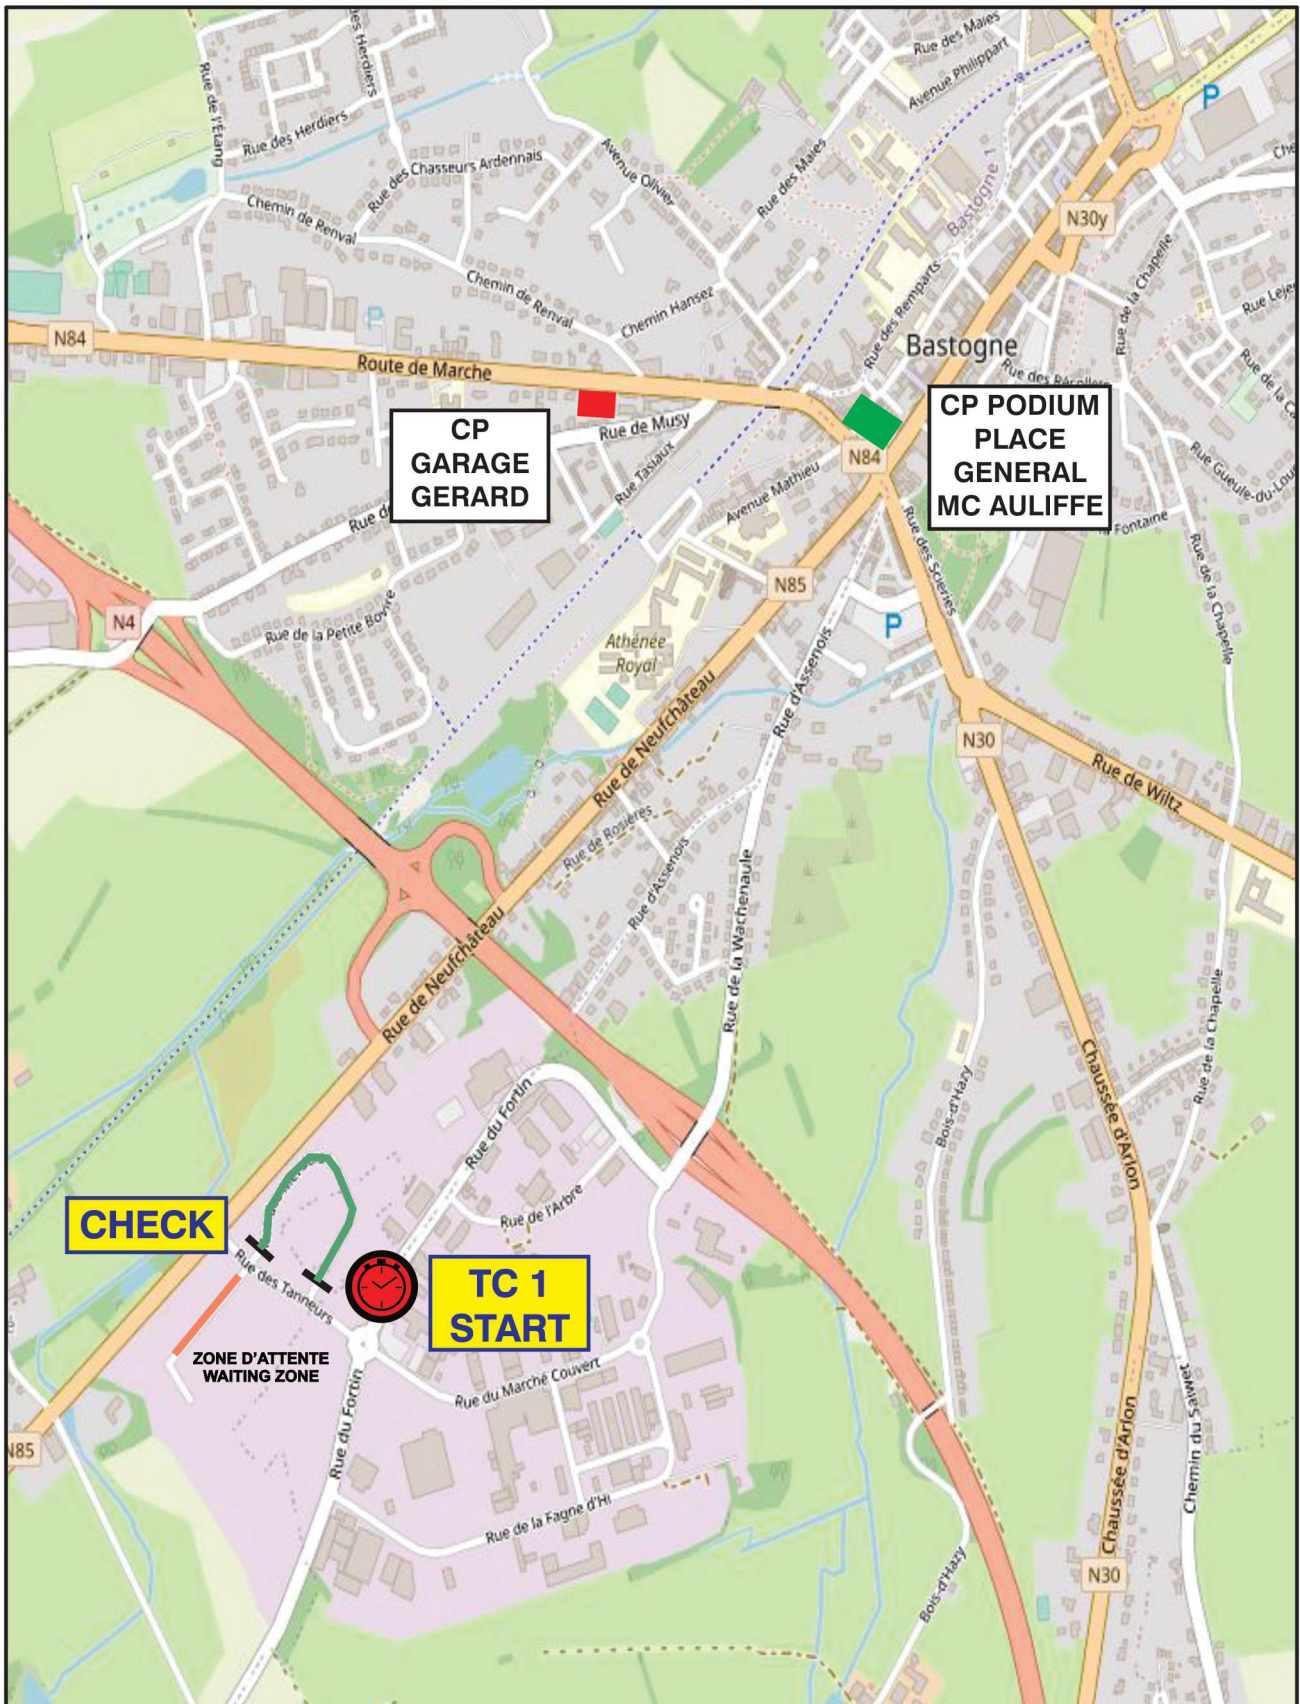

PARC DE PRE DEPART / START PARK

Parcours Plan

VILLE DE BASTOGNE

PLAN GENERAL - ZONE DE PRE DEPART

GENERAL MAP - START PARK

PAGE

1

VILLE DE BASTOGNE

ZONE DE PRE DEPART / START PARK

PAGE

2